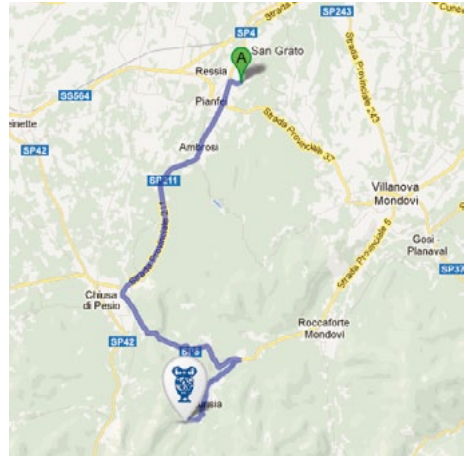

## Dove dormire

Con le sue 6 camere immerse nel verde, ed ampi spazi di parcheggio, il Torchio attende solo di essere trovato e scoperto. Ricco di comodità, in ambiente discreto e riservato, Il Torchio è la struttura ricettiva ideale per una sosta nelle valli del Monregalese.