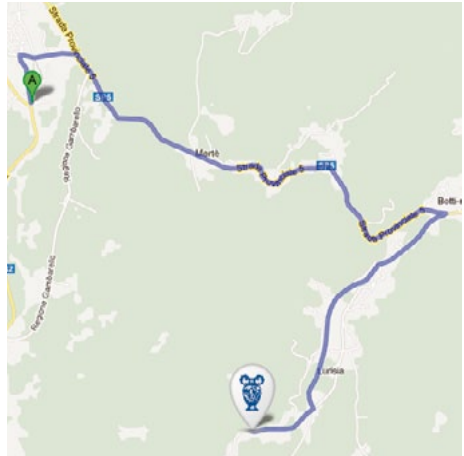

## Dove dormire

L'antica tradizione dell'Albergo Ristorante dei Pescatori nasce intorno ai primi anni del '900. Posizionato all'ingresso del Parco Naturale Alta Valle Pesio il locale è completamente ristrutturato e immerso nel verde. Dotato di un grande giardino alberato per garantire un soggiorno piacevole e di tutto relax.