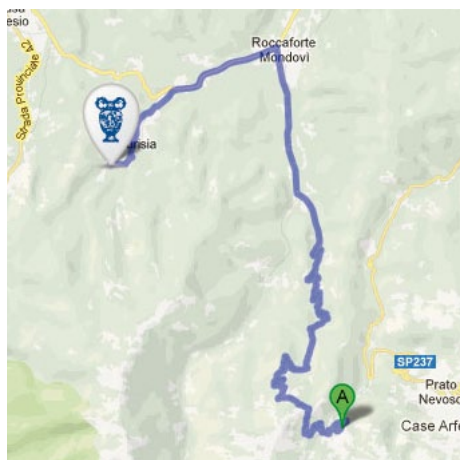

Dove dormire

Ad Artesina, immersa nello splendido contesto delle Alpi Marittime, a quota 1400 l'hotel Marguareis si trova direttamente sulle piste del comprensorio Mondolè ski, un vero paradiso dello sport invernale che, con i suoi 130 km di piste da discesa e una di sci da fondo si propone quale meta ideale per sciatori di ogni livello.