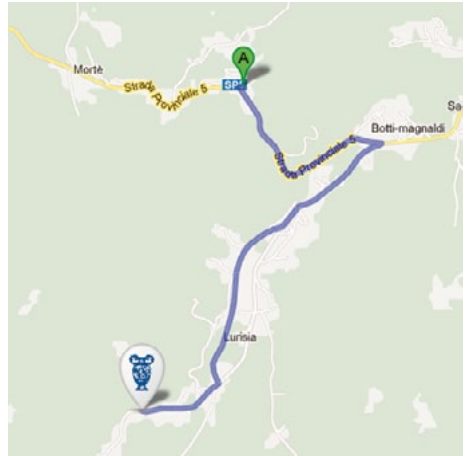

Dove dormire

Sant'Isidoro

L'agriturismo S.Isidoro si compone di 7 camere, con ingresso indipendente. Gode di una splendida vista sulle montagne, in particolare sulle cime della Bisalta. Il BIORistorante, propone menù degustazione con materie prime di produzione aziendale o a km0.