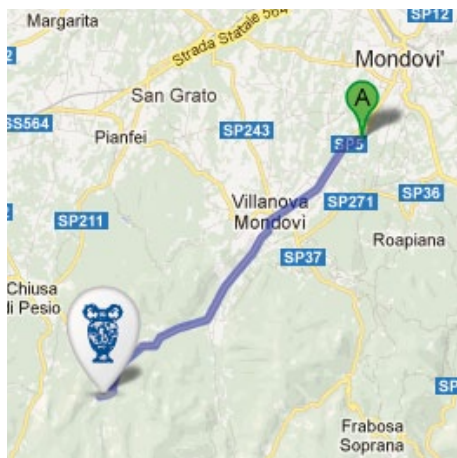

Dove dormire

L'Hotel - Ristorante "I Gelsi" si trova in una zona molto tranquilla e soleggiata in mezzo al verde a 10 km dalle famose Terme di Lurisia. Dispone di 51 camere e di quattro sale ristorante. Un ambiente ideale per una vacanza di vero relax e riposo.