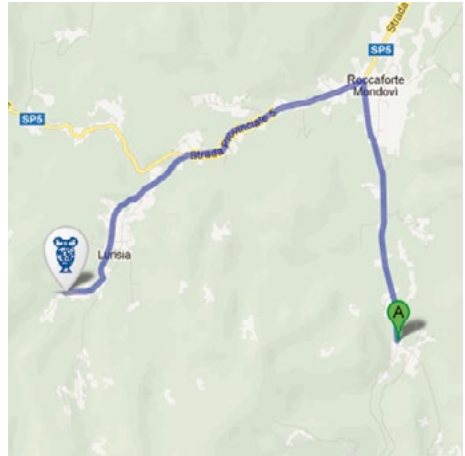

Dove dormire

L'albergo Commercio, sito a sette chilometri dalle terme di Lurisia, nel verde della Valle Ellero, offre tutti i confort di un moderno hotel, con la squisita ospitalità e spontaneità della conduzione familiare. Dispone di 54 camere dotate dei migliori confort, 10 appartamenti, ristorante, piscina coperta e riscaldata, servizio navetta gratuita per le terme.